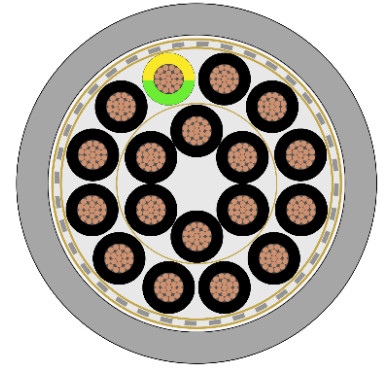

TEAM CONTROL SC UR

AWM Style 21179 (90°C / 1000V)

Conductor

Flexible red copper IEC 60228 Cl.5
Acc.to CEI 20-29, DIN VDE 0295

Color Conductor

Black cores with consecutive numbers + yellow green

Total Shield

Tinned copper braid coverage 85% +/- 5%

Nominal Voltage

UL 1000 V

Temperature

Fix -40° +90°
Mobile -5° +90°

Style

UL AWM Style 21179

Flame Test

Test method B according to DIN VDE 0472 part 804
Acc.to IEC 60332-3-24
UL VW1 and CSA FT1

Insulation

Special PVC Acc. To UL1581

Wrapping

PETP Foil

Jacket

Special PVC Acc. To UL1581
Color Grey RAL 7001

Test Voltage

4000 V

Bending Radius

Fix 6 x D
Mobile 20 x D

Oil Resistance

DIN EN 50290-2-22

Name	Cable Type	Ø mm	Weight Kg
FIXSC2X0,50UR	2 x 0,5	6,4	59,2
FIXSC3G0,50UR	3 x 0,5	6,8	67,6
FIXSC4G0,50UR	4 x 0,5	7,3	84,2
FIXSC5G0,50UR	5 x 0,5	7,9	98,1
FIXSC7G0,50UR	7 x 0,5	8,6	120,5
FIXSC12G0,50UR	12 x 0,5	11,1	188,7
FIXSC18G0,50UR	18 x 0,5	13,4	270,8
FIXSC2X0,75UR	2 x 0,75	6,8	66,9
FIXSC3G0,75UR	3 x 0,75	7,2	82,3
FIXSC4G0,75UR	4 x 0,75	7,8	97,9
FIXSC5G0,75UR	5 x 0,75	8,5	119,4
FIXSC7G0,75UR	7 x 0,75	9,2	142,2
FIXSC12G0,75UR	12 x 0,75	12,1	235,7
FIXSC18G0,75UR	18 x 0,75	14,5	337,7
FIXSC25G0,75UR	25 x 0,75	16,8	436,0
FIXSC2X1UR	2 x 1	7,1	73,7
FIXSC3G1UR	3 x 1	7,5	91,4
FIXSC4G1UR	4 x 1	8,1	110,0
FIXSC5G1UR	5 x 1	8,9	134,2
FIXSC7G1UR	7 x 1	9,8	171,3
FIXSC12G1UR	12 x 1	13,0	269,4
FIXSC18G1UR	18 x 1	15,3	388,8
FIXSC25G1UR	25 x 1	17,6	509,7
FIXSC2X1,5UR	2 x 1,5	7,7	97,2
FIXSC3G1,5UR	3 x 1,5	8,1	121,0
FIXSC4G1,5UR	4 x 1,5	8,8	151,4
FIXSC5G1,5UR	5 x 1,5	9,9	183,9
FIXSC7G1,5UR	7 x 1,5	10,7	229,1
FIXSC12G1,5UR	12 x 1,5	14,4	375,7
FIXSC18G1,5UR	18 x 1,5	16,9	546,8
FIXSC25G1,5UR	25 x 1,5	19,6	745,5