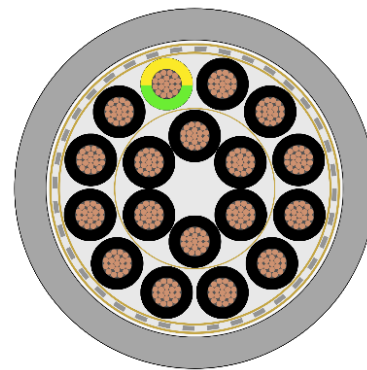

TEAM CONTROL SC

Conductor

Flexible red copper IEC 60228 Cl.5
Acc. to CEI 20-29, DIN VDE 0295

Color Conductor

Black cores with consecutive numbers + yellow green

Total Shield

Tinned copper braid coverage 85% +/-5%

Insulation

PVC TI1 acc. to CEI 20-11 and VDE 0207 with special
mechanical resistance

Wrapping

PETP foil

Jacket

PVC TM2 acc. to CEI 20-11 and VDE 0207
Color Grey RAL 7001

Test Voltage

4000 V

Bending Radius

Fix 6 x D
Mobile 20 x D

Oil Resistance

Acc. to CEI 20-34/2-1 (CEI EN 60811-2-1)

Corrosive Gas Determination

CEI 20-37/2 II° Ed. 1997 equivalent to IEC 60754-1

Name	Cable Type	Ø mm	Weight Kg
FIXSC2X0,50	2 x 0,5	5,4	43,1
FIXSC3G0,50	3 x 0,5	5,7	51,2
FIXSC4G0,50	4 x 0,5	6,3	67,8
FIXSC5G0,50	5 x 0,5	6,9	78,6
FIXSC7G0,50	7 x 0,5	7,6	101,0
FIXSC12G0,50	12 x 0,5	9,7	157,9
FIXSC18G0,50	18 x 0,5	11,4	220,9
FIXSC25G0,50	25 x 0,5	13,5	292,6
FIXSC2X0,75	2 x 0,75	6,0	52,5
FIXSC3G0,75	3 x 0,75	6,3	67,9
FIXSC4G0,75	4 x 0,75	6,8	80,3
FIXSC5G0,75	5 x 0,75	7,6	102,0
FIXSC7G0,75	7 x 0,75	8,2	121,9
FIXSC12G0,75	12 x 0,75	10,7	198,0
FIXSC18G0,75	18 x 0,75	12,6	284,0
FIXSC25G0,75	25 x 0,75	14,9	394,8
FIXSC2X1	2 x 1	6,3	63,2
FIXSC3G1	3 x 1	6,7	76,9
FIXSC4G1	4 x 1	7,2	96,5
FIXSC5G1	5 x 1	8,0	116,6
FIXSC7G1	7 x 1	8,6	144,9
FIXSC12G1	12 x 1	11,3	234,7
FIXSC18G1	18 x 1	13,7	339,8
FIXSC25G1	25 x 1	15,7	461,2
FIXSC2X1,5	2 x 1,5	6,9	76,2
FIXSC3G1,5	3 x 1,5	7,5	103,1
FIXSC4G1,5	4 x 1,5	8,1	124,3
FIXSC5G1,5	5 x 1,5	9,0	155,4
FIXSC7G1,5	7 x 1,5	9,7	194,3
FIXSC12G1,5	12 x 1,5	12,7	314,2
FIXSC18G1,5	18 x 1,5	15,4	475,3